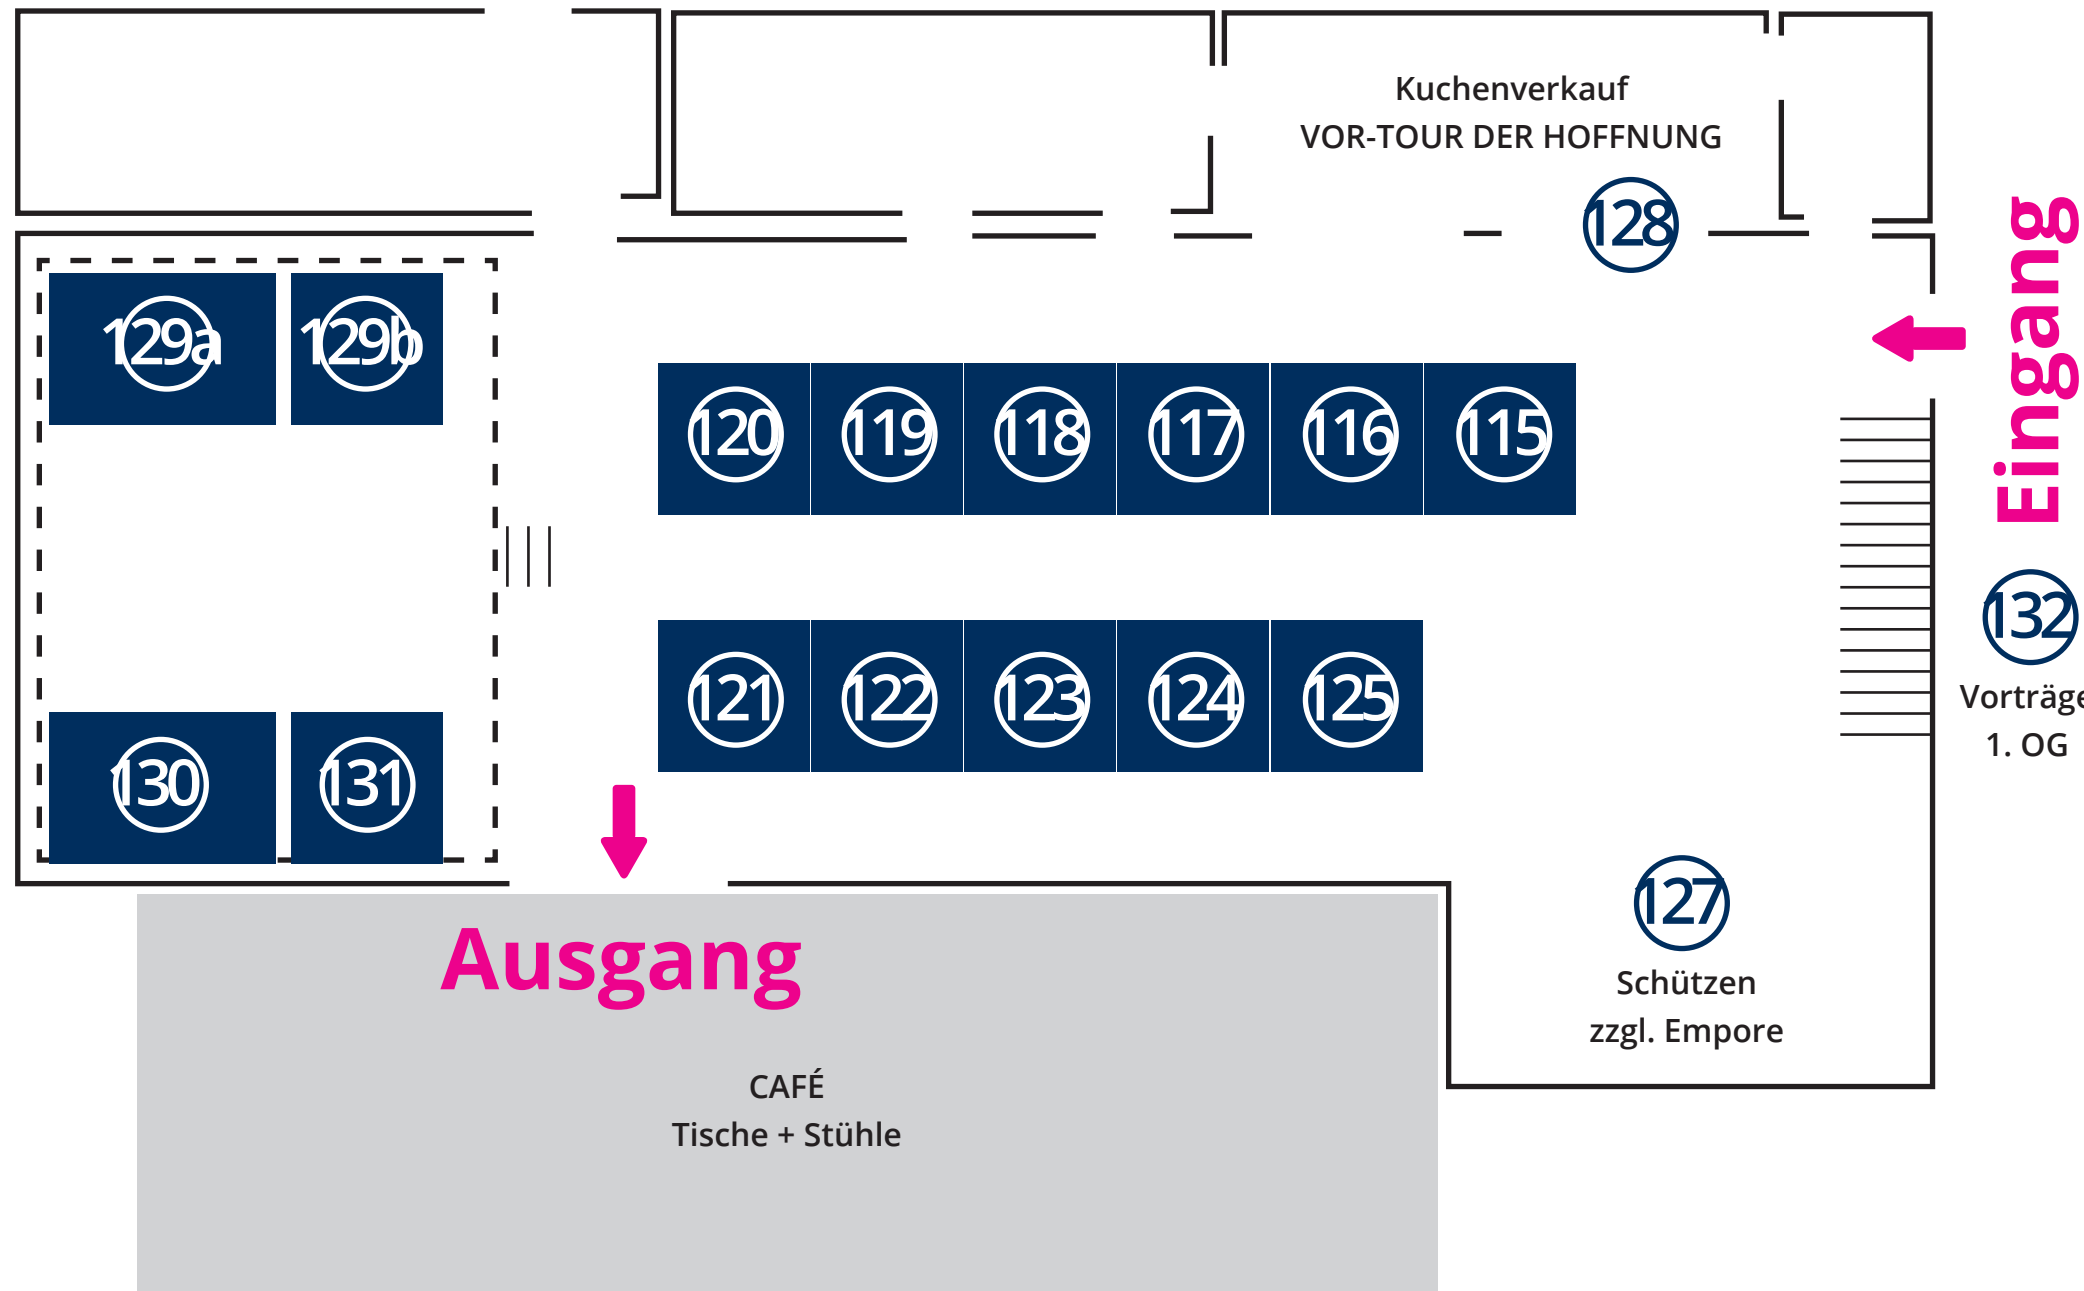

Genussmeile

- 128 VOR-TOUR DER HOFFNUNG Kuchenverkauf im Kolpinghaus
- 133 Malberghütte
- 134 Gasthof Paganetti
- 135 Kiosk am Turm
- 136 Hotel zur Post
- 137 Landhotel Fernblick
- 138 Cocktailstand Kevins Hüpfburgen
- 139 VOR-TOUR DER HOFFNUNG Weinlounge
- 140 Getränkestand Feuerwehr Waldbreitbach
- 141 Catering Sporthalle · Café Ape
- 142 Imbiss & Getränke WFC am Fußballplatz

● Servicepoint

Haus der Ortsgemeinden & Vereine

VORLÄUFIGER FLÄCHENPLAN
ÄNDERUNGEN VORBEHALTEN

20. + 21. JUNI 2026

Haus der Ortsgemeinden & Vereine

- 115 OG Waldbreitbach
- 116 OG Hausen
- 117 OG Breitscheid
- 118 OG Roßbach
- 119 OG Anhausen
- 120 OG Kurtscheid
- 121 OG Rengsdorf · Bonefeld · Hardert
- 122 OG Ehlscheid
- 123 OG Straßenhaus
- 124 OG Melsbach
- 125 LEADER Raiffeisen-Region
- 127 Schützen
- 128 VOR-TOUR DER HOFFNUNG Kuchenverkauf
- 129a Kirchenmusik
- 129b Popsicles Rengsdorf
- 130 Fan-Club Rhein-Wied Blau-weiß
- 131 Karnevalsvereine
- 132 Vorträge Raum 1. OG