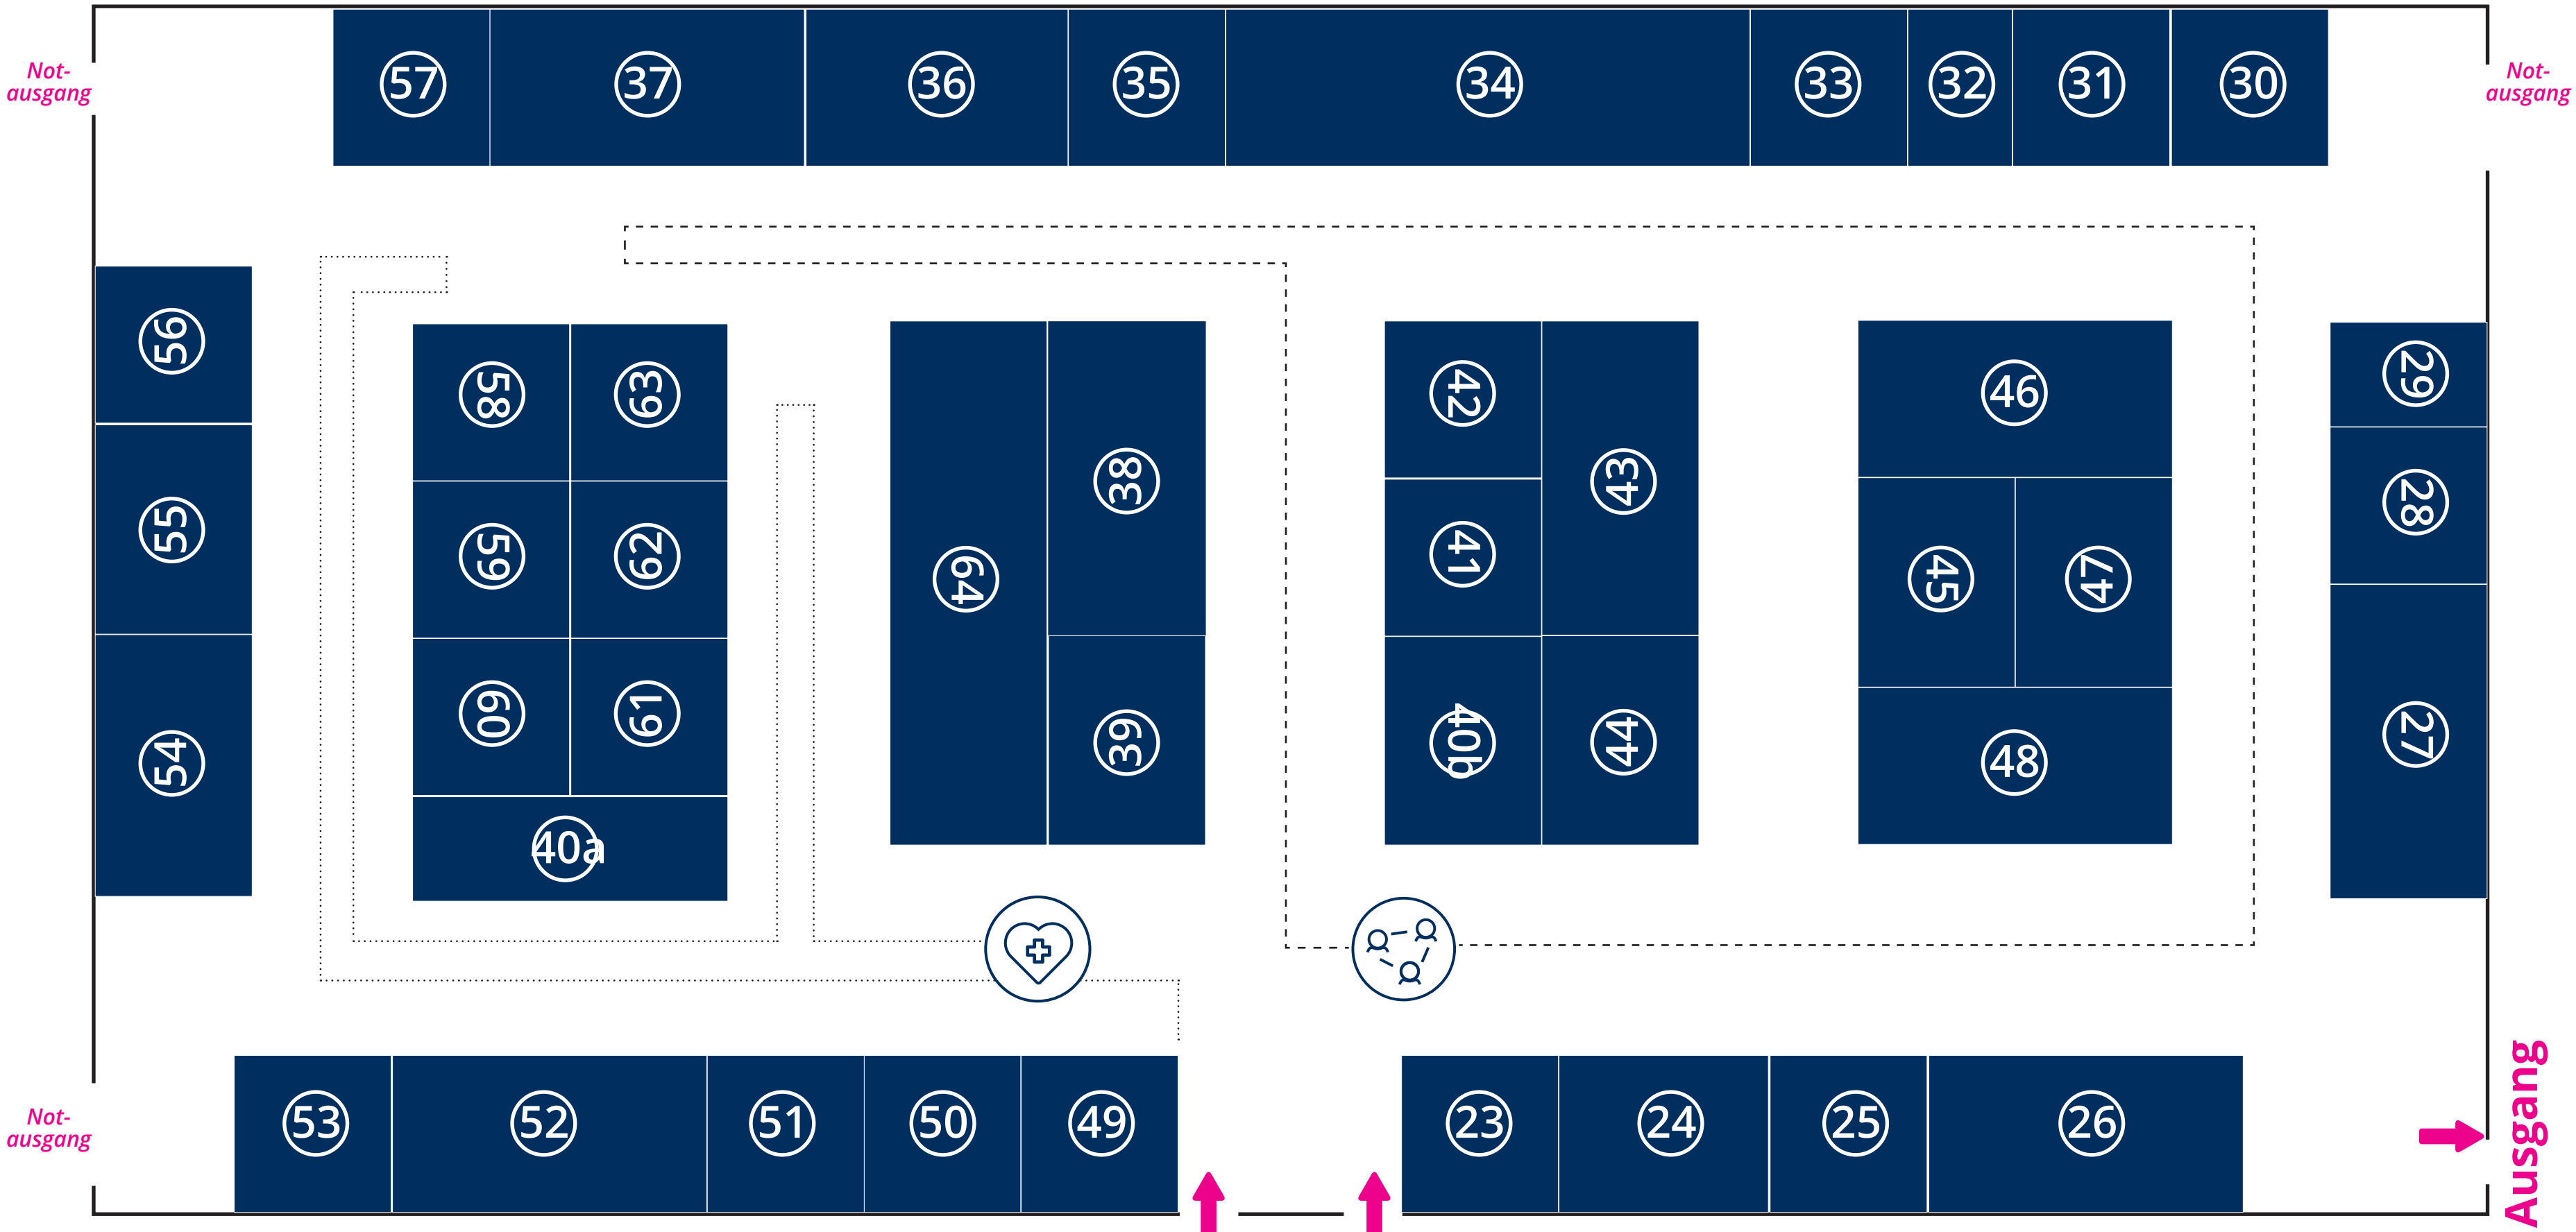

● Servicepoint

Haus der Ortsgemeinden & Vereine

VORLÄUFIGER FLÄCHENPLAN
ÄNDERUNGEN VORBEHALTEN

20. + 21. JUNI 2026

Haus der Ortsgemeinden & Vereine

- 115 OG Waldbreitbach
- 116 OG Hausen
- 117 OG Breitscheid
- 118 OG Roßbach
- 119 OG Anhausen
- 120 OG Kurtscheid
- 121 OG Rengsdorf · Bonefeld · Hardert
- 122 OG Ehlscheid
- 123 OG Straßenhaus
- 124 OG Melsbach
- 125 LEADER Raiffeisen-Region
- 127 Schützen
- 128 VOR-TOUR DER HOFFNUNG Kuchenverkauf
- 129a Kirchenmusik
- 129b Popsicles Rengsdorf
- 130 Fan-Club Rhein-Wied Blau-weiß
- 131 Karnevalsvereine
- 132 Vorträge Raum 1. OG

Wirtschaft & Gesundheit Außenflächen · Sporthalle

20. + 21. JUNI 2026

**VORLÄUFIGER FLÄCHENPLAN
ÄNDERUNGEN VORBEHALTEN**

Wirtschaft Außenflächen

- 1 Gartenwelt Frey GmbH & Co. KG
- 2 Holz Konrad GmbH
- 3 Stöbbauer GmbH & Co. KG
- 4 Baumfällungen und Gartengestaltung Marcell Meurer
- 5 AK Baumdienste
- 6 Hehn Bautenschutz
- 7 BAU-KO SOLAR GmbH & Co.KG
- 8 Heimtiernahrung Marx
- 9 Baumdienst-Neuwied GmbH
- 10 Süwag Energiepark
- 11 Radspezi Westerwald UG
- 12 meta Trennwandanlagen GmbH & Co. KG
- 13 Sensoplast Packmitteltechnik GmbH
- 14 NaBrHo Natürlicher Brennstoff Holz
- 15 STRAUER Solarreinigung
- 16 Provinzial Versicherung AG
- 17 ERGO Beratung & Vertrieb AG
- 18 Veranstaltungsservice Jürgen Kraus
- 19 Paul Mertgen GmbH & Co. KG

Gesundheit Außenflächen

- 20 Marienhaus GmbH
- 21 Ev. Sozialstation Straßenhaus gGmbH
- 22 Born Prothesenhandwerk GmbH

Kids Fun Zone Außenflächen

- 67 Jugendpflege VG Rengsdorf-Waldbreitbach Kids Fun Stationen
- 68 Reitsportanlage Birkenhof GmbH - Ponyreiten

Sport & Spaß Mitmachaktionen Außenflächen

- 69 SG Anhausen
- 70 TV Honnefeld - Korbball
- 71 VFL Waldbreitbach - Mitmachaktionen

Genussmeile

- 141 Catering Sporthalle · Café Ape
- 142 Imbiss & Getränke WFC am Fußballplatz